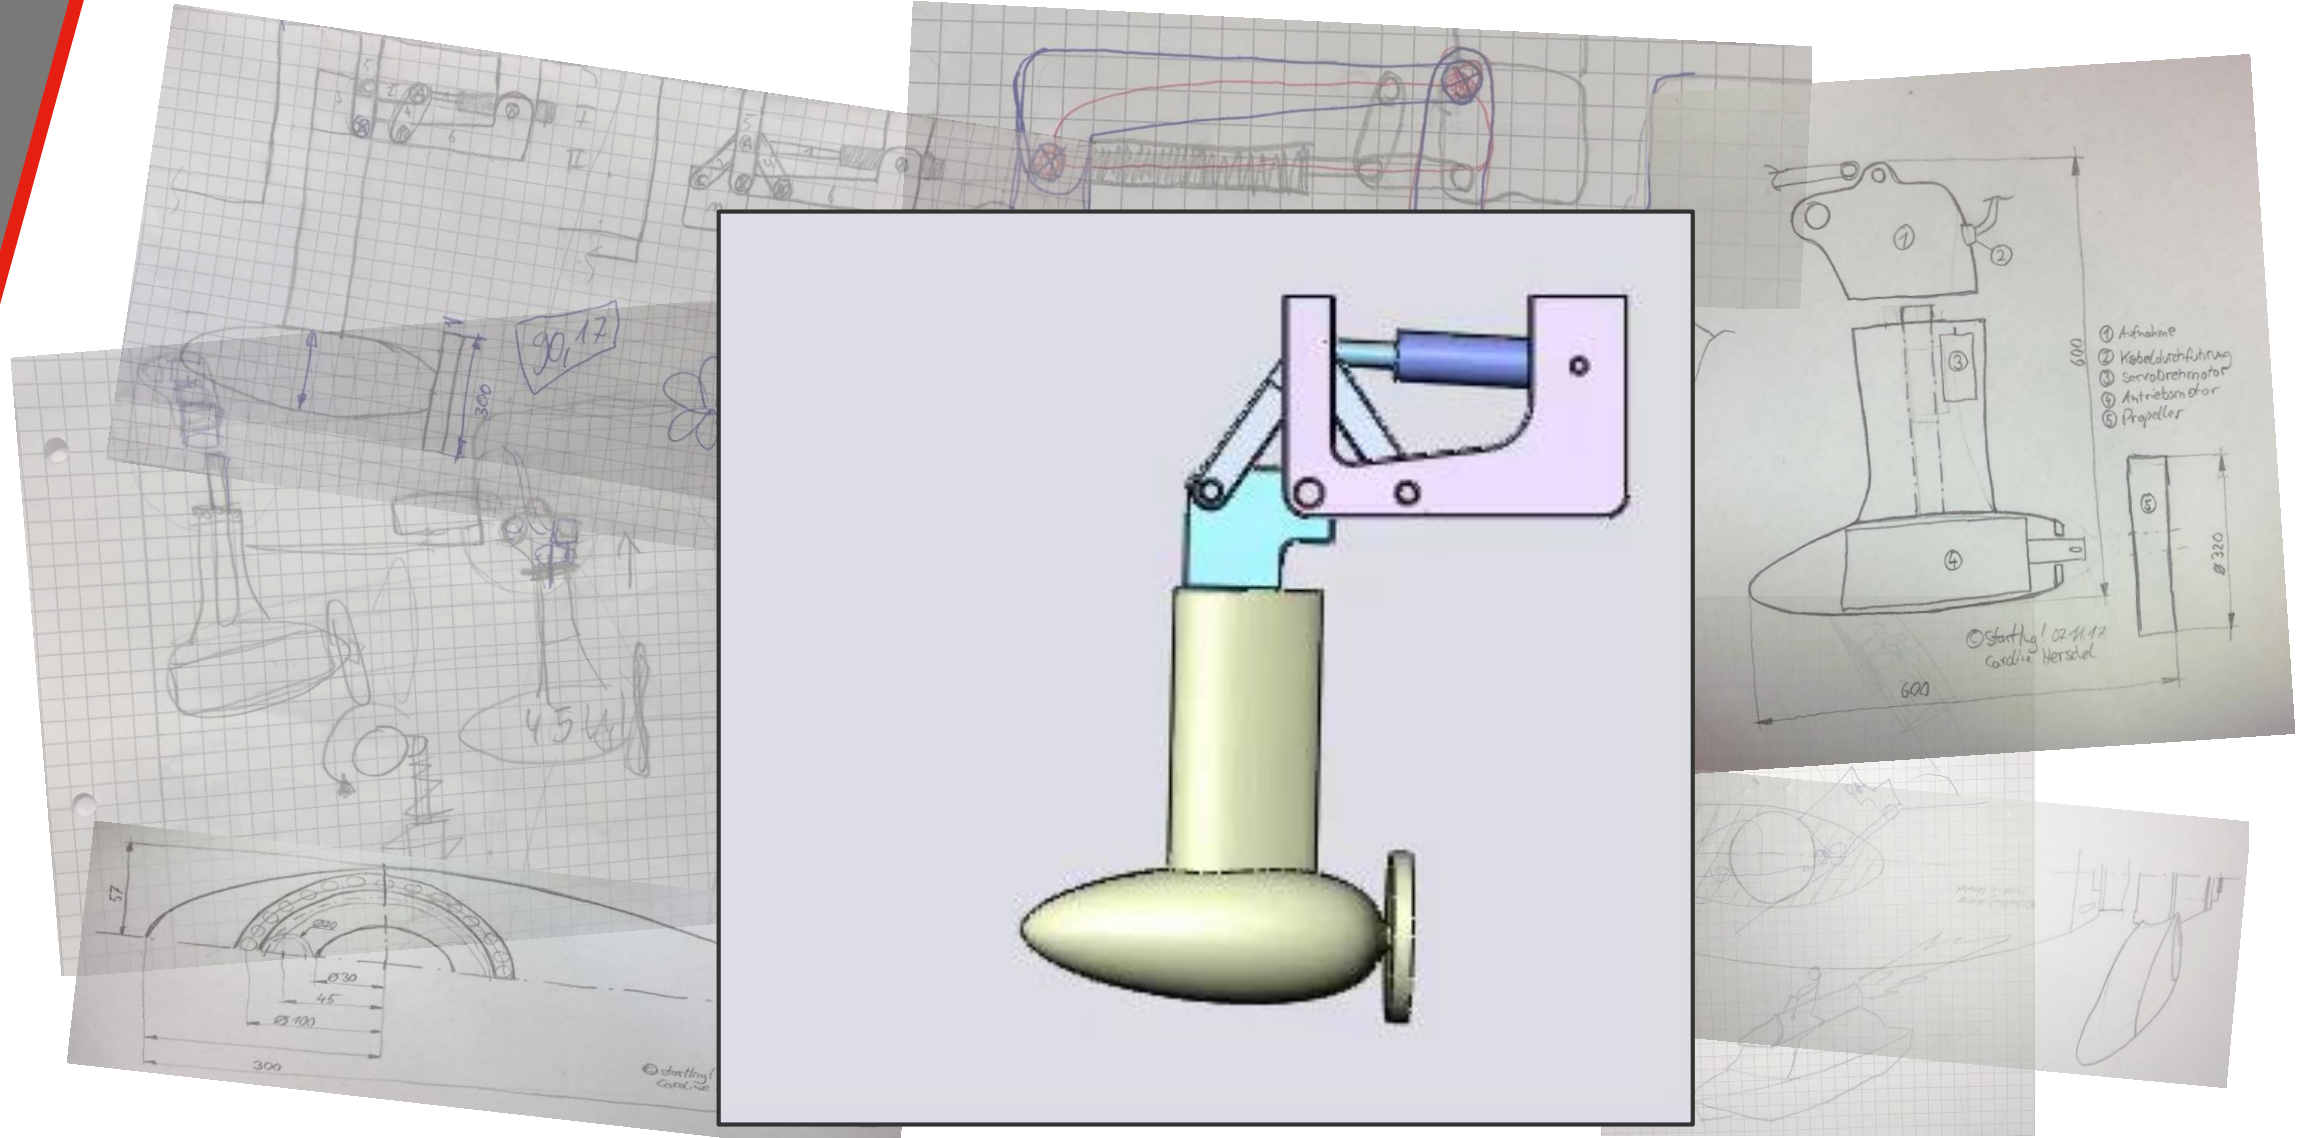

Antriebskonzept