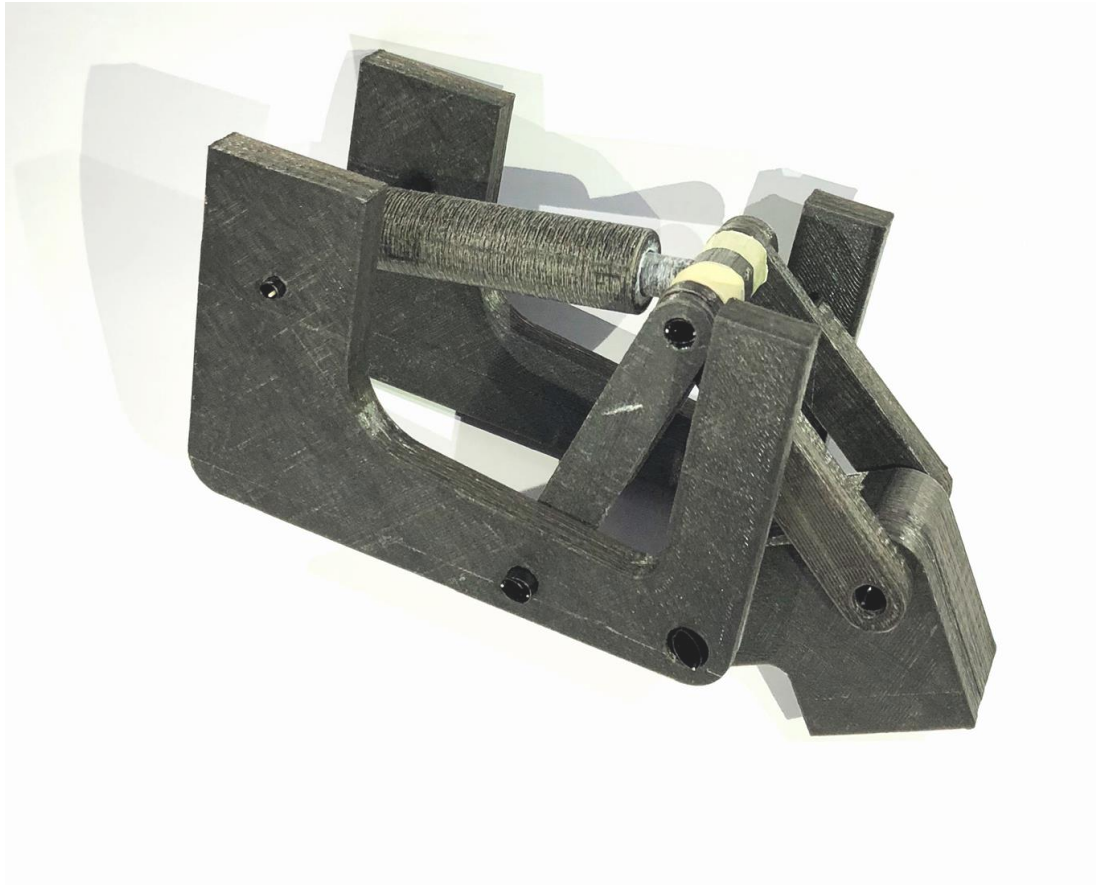

Vielen Dank