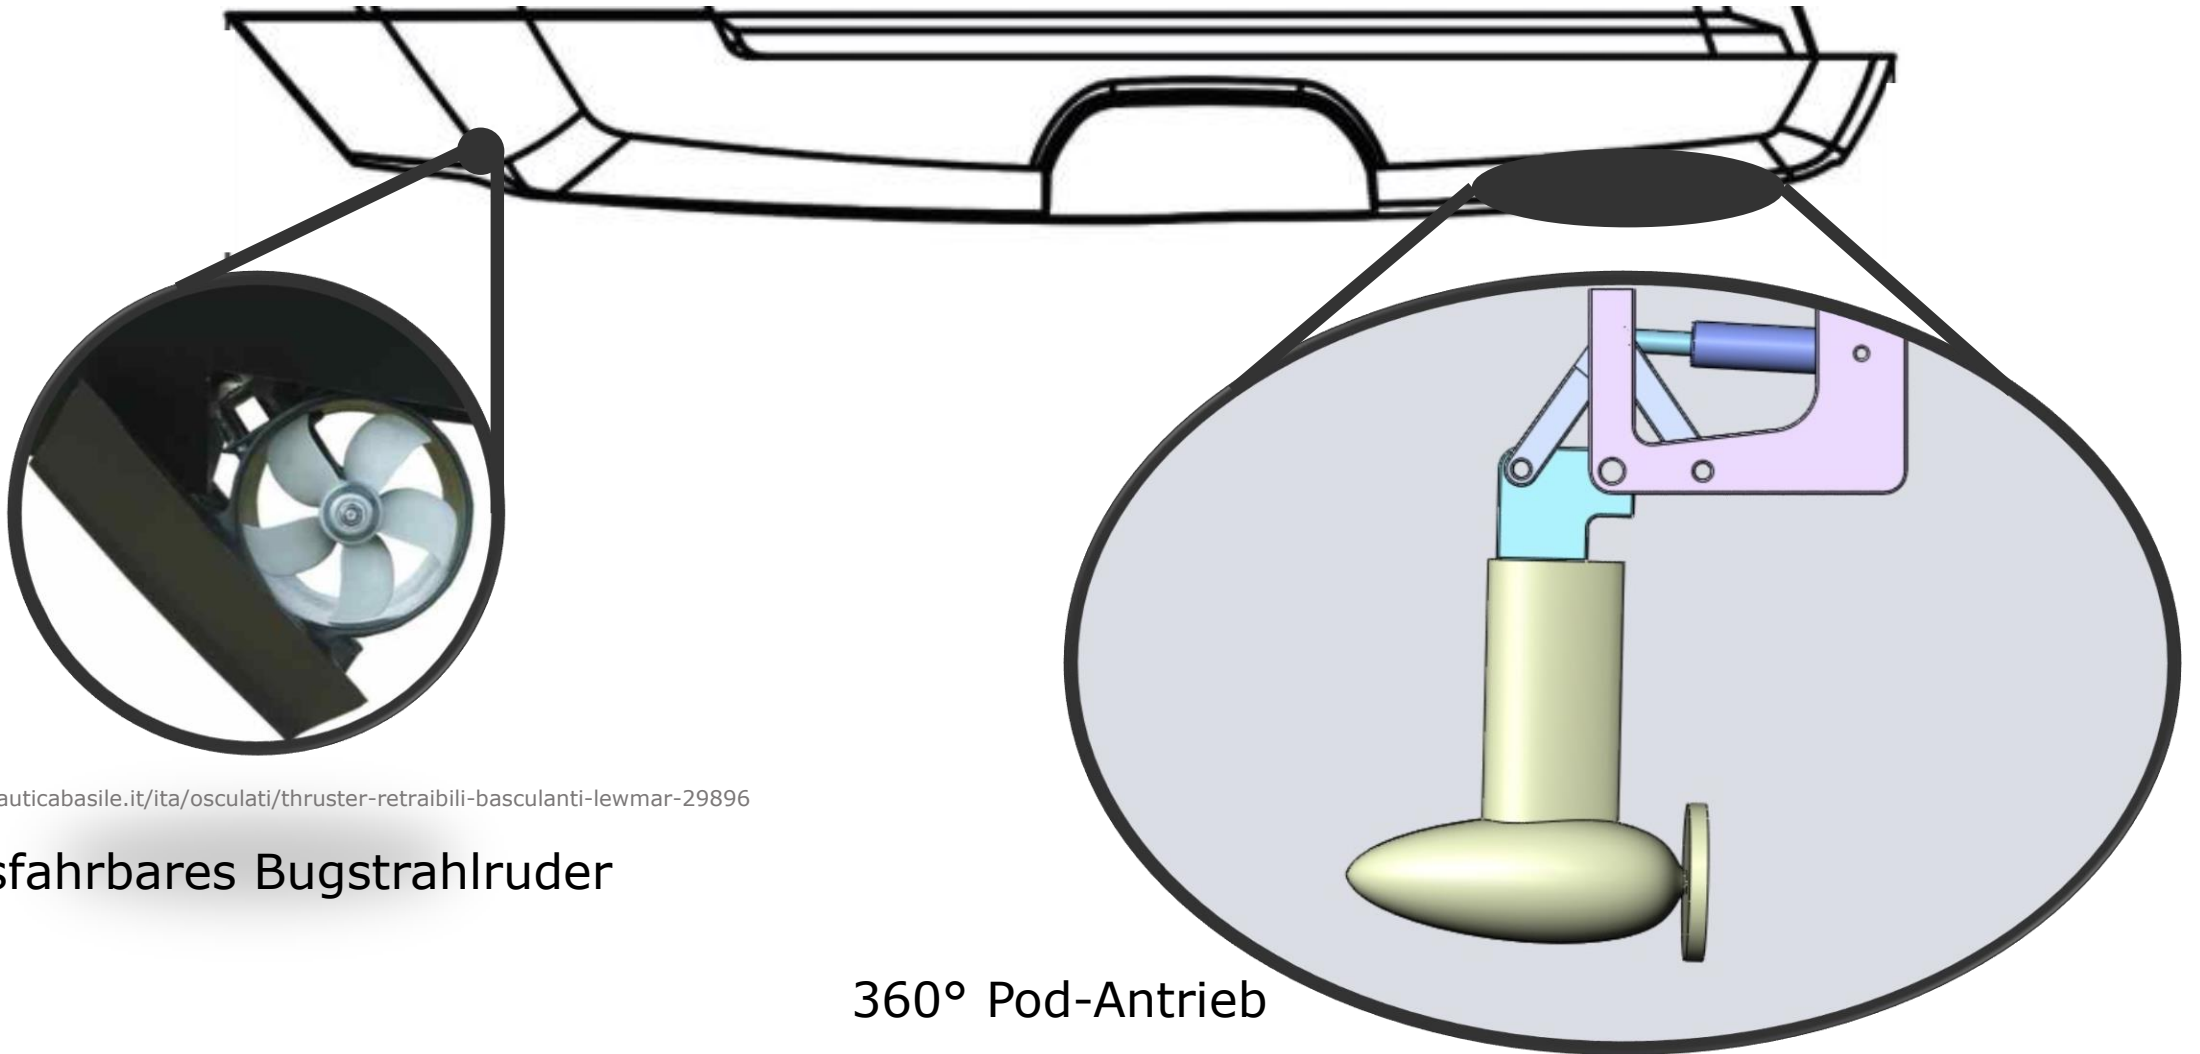

# Antriebskonzept

<https://www.nauticabasile.it/ita/osculati/thruster-retraibili-basculanti-lewmar-29896>

Ausfahrbares Bugstrahlruder

360° Pod-Antrieb