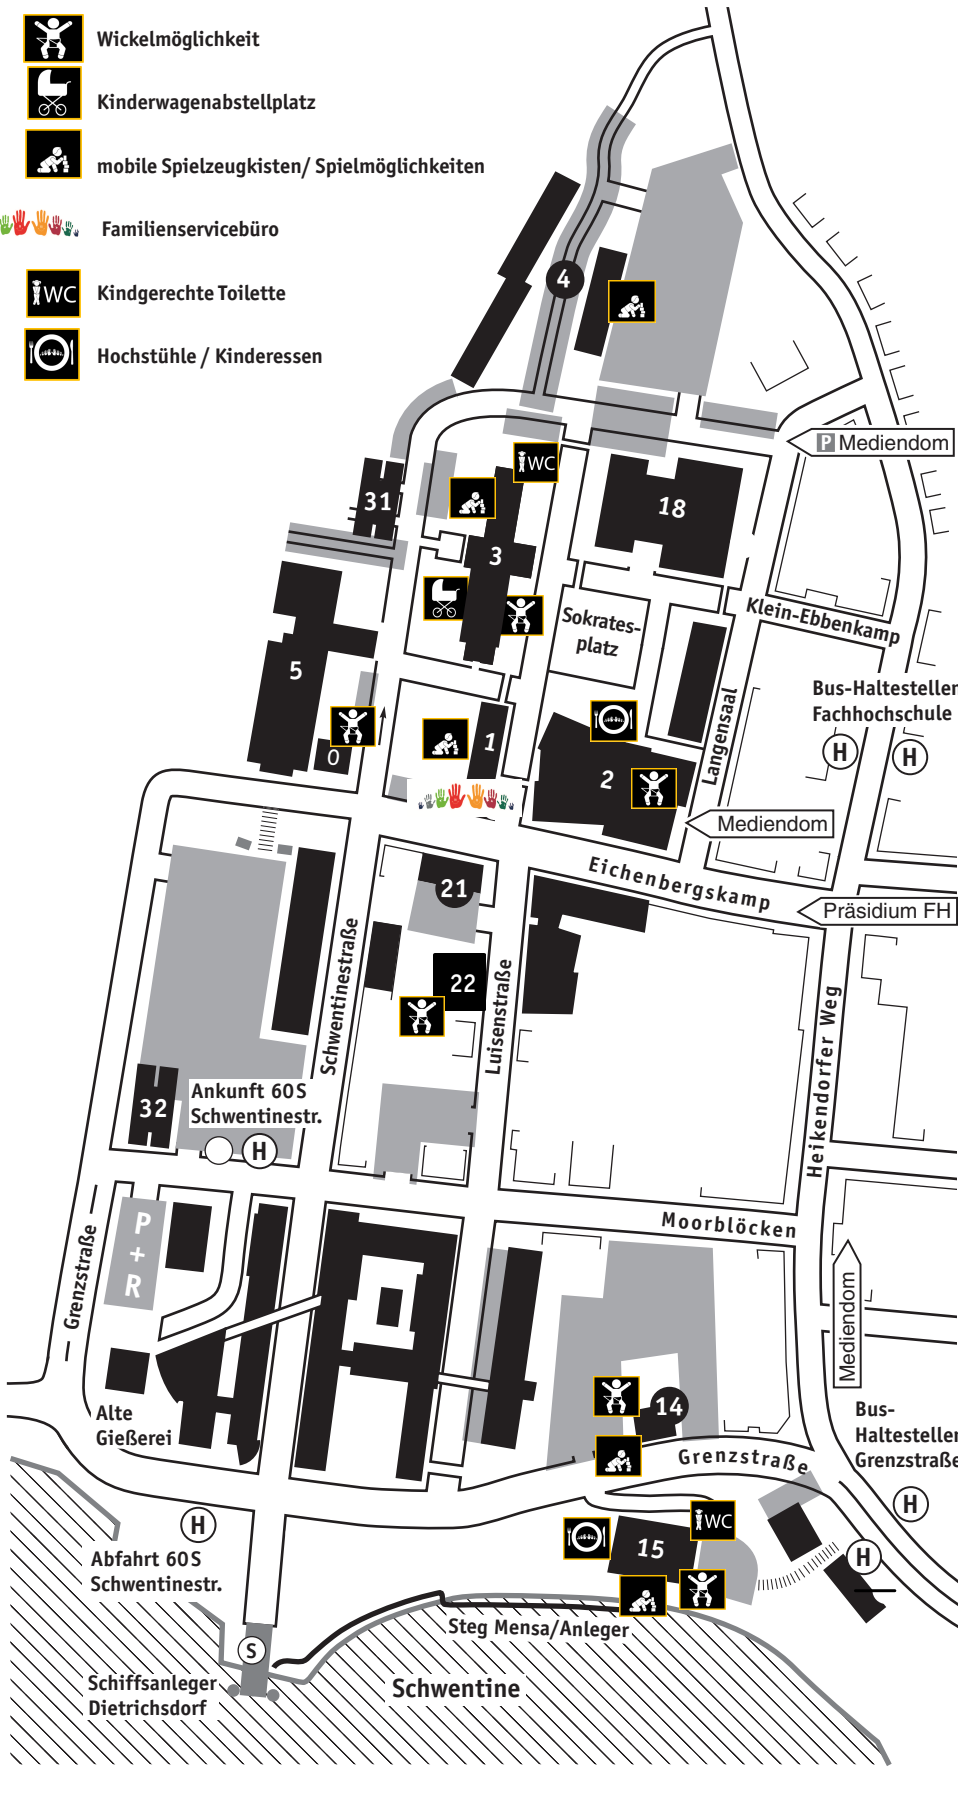

CAMPUS KIEL-DIETRICHSDORF

Familien- Campusplan

Wickelmöglichkeit

Kinderwagenabstellplatz

mobile Spielzeugkisten/ Spielmöglichkeiten

Familienservicebüro

Kindgerechte Toilette

Hochstühle / Kinderessen

Bunker-D (0):
Wickelmöglichkeit (Beh.-WC)

Verwaltung, Zentrale (1):
Familienservicebüro (EG), mobile Spielzeugkisten (Sozialraum, 1. OG)

Cafeteria (2):
Hochstühle

Hörsaalgebäude, großes (2):
Still- und Wickelmöglichkeit (Sanitätsraum), Hochstühle

Mediendom (2):
Kindgerechte Toilette

Kindertagesstätte mit Eltern- Kind- Raum (14):
Still- und Wickelmöglichkeit, Spielmöglichkeit

ASTa (4):
Spielmöglichkeit während der ASTa-Öffnungszeiten

Mensa (15):
Wickelmöglichkeit, Kindgerechte Toilette (Beh.-WC), Spielmöglichkeit, Hochstühle/Kinderessen

Soziale Arbeit und Gesundheit, Fachbereich (3):
Wickelmöglichkeit, Kindgerechte Toilette (Beh.-WC, 4.10), mobile Spielzeugkiste (Aufenthaltsraum, 5.27)

Seminargebäude (22):
Wickelmöglichkeit (Beh.-WC, 1. OG)