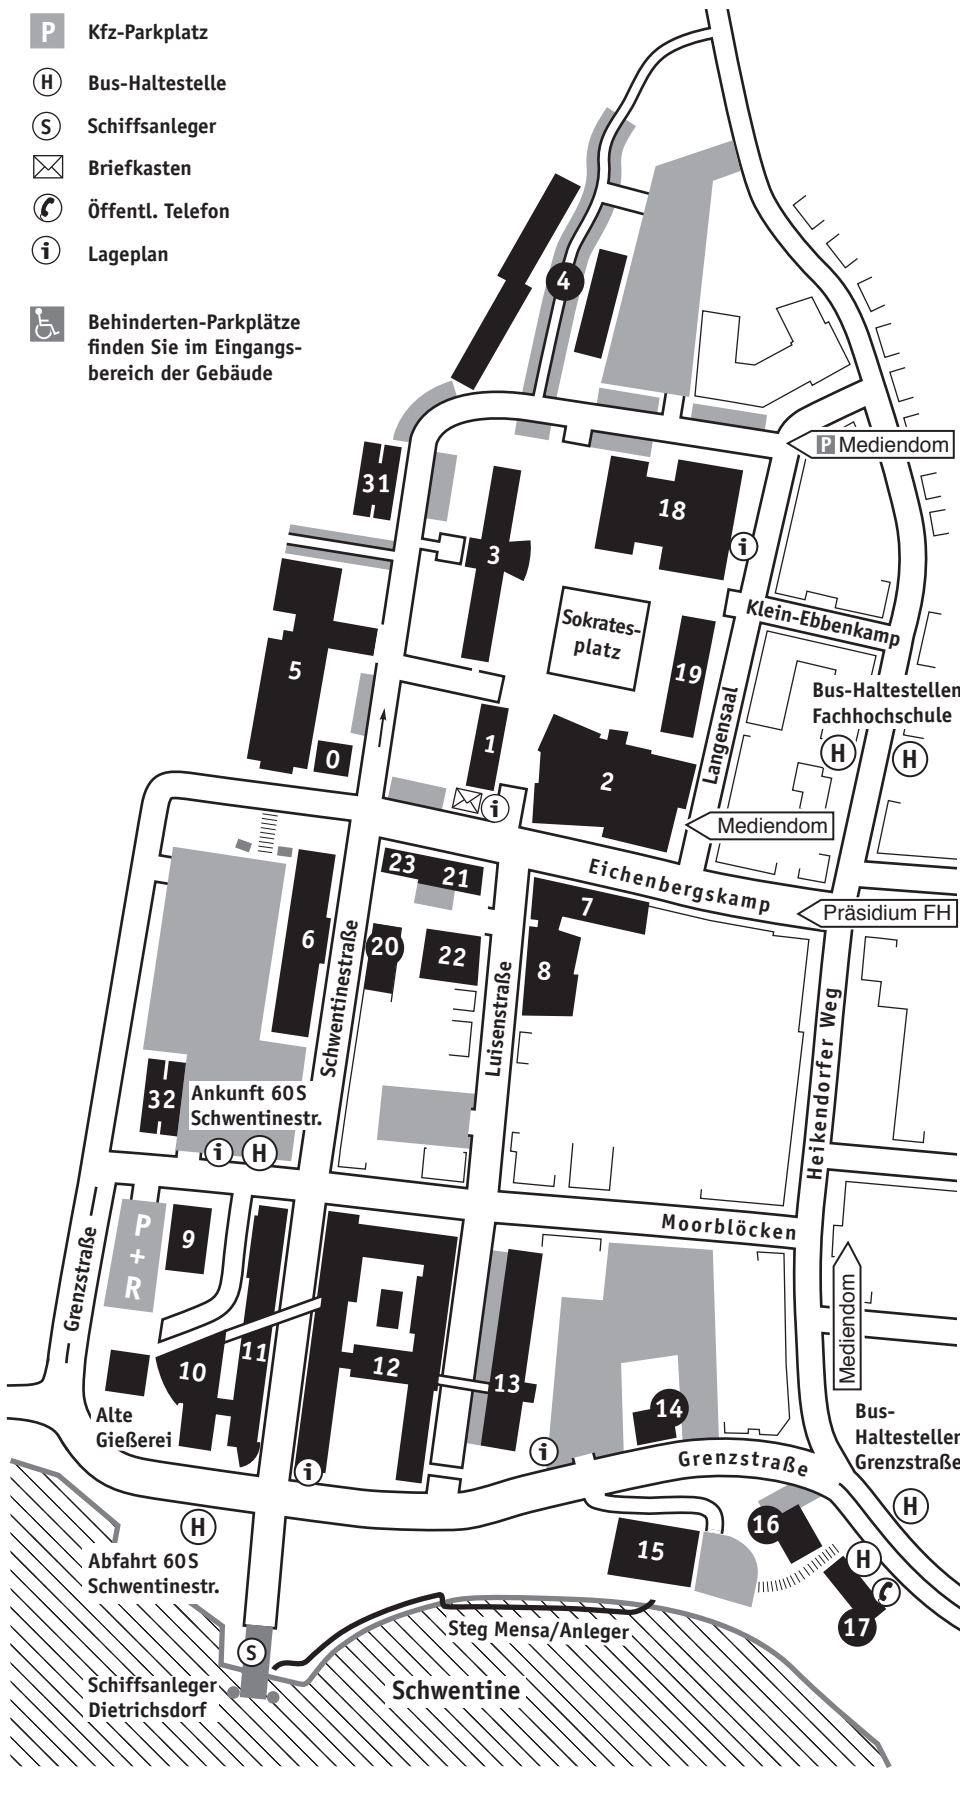

CAMPUS KIEL-DIETRICHSDORF

- P** Kfz-Parkplatz
- H** Bus-Haltestelle
- S** Schiffsanleger
- ✉** Briefkasten
- ☎** Öffentl. Telefon
- i** Lageplan
- ♿** Behinderten-Parkplätze finden Sie im Eingangsbereich der Gebäude

- ASTA (4)
- BAföG-Beratung (18)
- Bunker-D (0)
- Cafeteria (2 u. 8)
- Campusredaktion (17)
- CIMTT, Institut (5)
- Computermuseum (21)
- EMV: Laborhalle (11)
- Forschungs- und Entwicklungszentrum Fachhochschule Kiel GmbH (20)
- Gefahrstofflager (9)
- Hochschulsport, Büro (8)
- Hochspannungstechnik, Laborhalle (11)
- Hörsaalgebäude, großes (2)
- Hörsaalgebäude, kleines (8)
- Informatik u. Elektrotechnik, Fachbereich (12 u. 13), Laborhalle (6 u. 11)
- Institut für interdisziplinäre Genderforschung und Diversity (16)
- Interdisziplinäres Zentrum (16)
- International Office (19)
- Internationales Zentrum (19)
- Kindertagesstätte (14)
- Kundenservice der Kulturinsel Dietrichsdorf (23)
- Maschinenwesen, Fachbereich (12), Laborhalle (6 u. 11)
- Medien, Fachbereich (12), Schnitträume (17)
- Mediendom (2)
- Mehrzweckgebäude (18)
- Mensa (15)
- Präsidium (1)
- Presse- und Öffentlichkeitsarbeit (1 u. 17)
- Schiffbau (12), Laborhalle (6)
- Seminargebäude (22)
- Seminarpavillons (4)
- Senatssaal (3)
- Soziale Arbeit und Gesundheit, Fachbereich (3)
- Sternwarte (3)
- Studentenwerk Schleswig-Holstein, Geschäftsstelle (18)
- Studienkolleg (19)
- Studierendensekretariat (18)
- Studierendenwohnheim (7)
- Tischlerei (10)
- Verwaltung, Zentrale (1)
- Verfügungsgebäude (31 u. 32)
- Weiterbildung, Institut (1)
- Wirtschaft, Fachbereich (3)
- Zentralbibliothek (12)
- Zentrale Studienberatung (18)
- Zentralwerkstatt (10)
- Zentrum für Kultur- und Wissenschaftskommunikation (2)
- Zentrum für Lernen und Lehrentwicklung (16)
- Zentrum für Sprachen und interkulturelle Kompetenz (19)
- Zulassungsstelle (18)