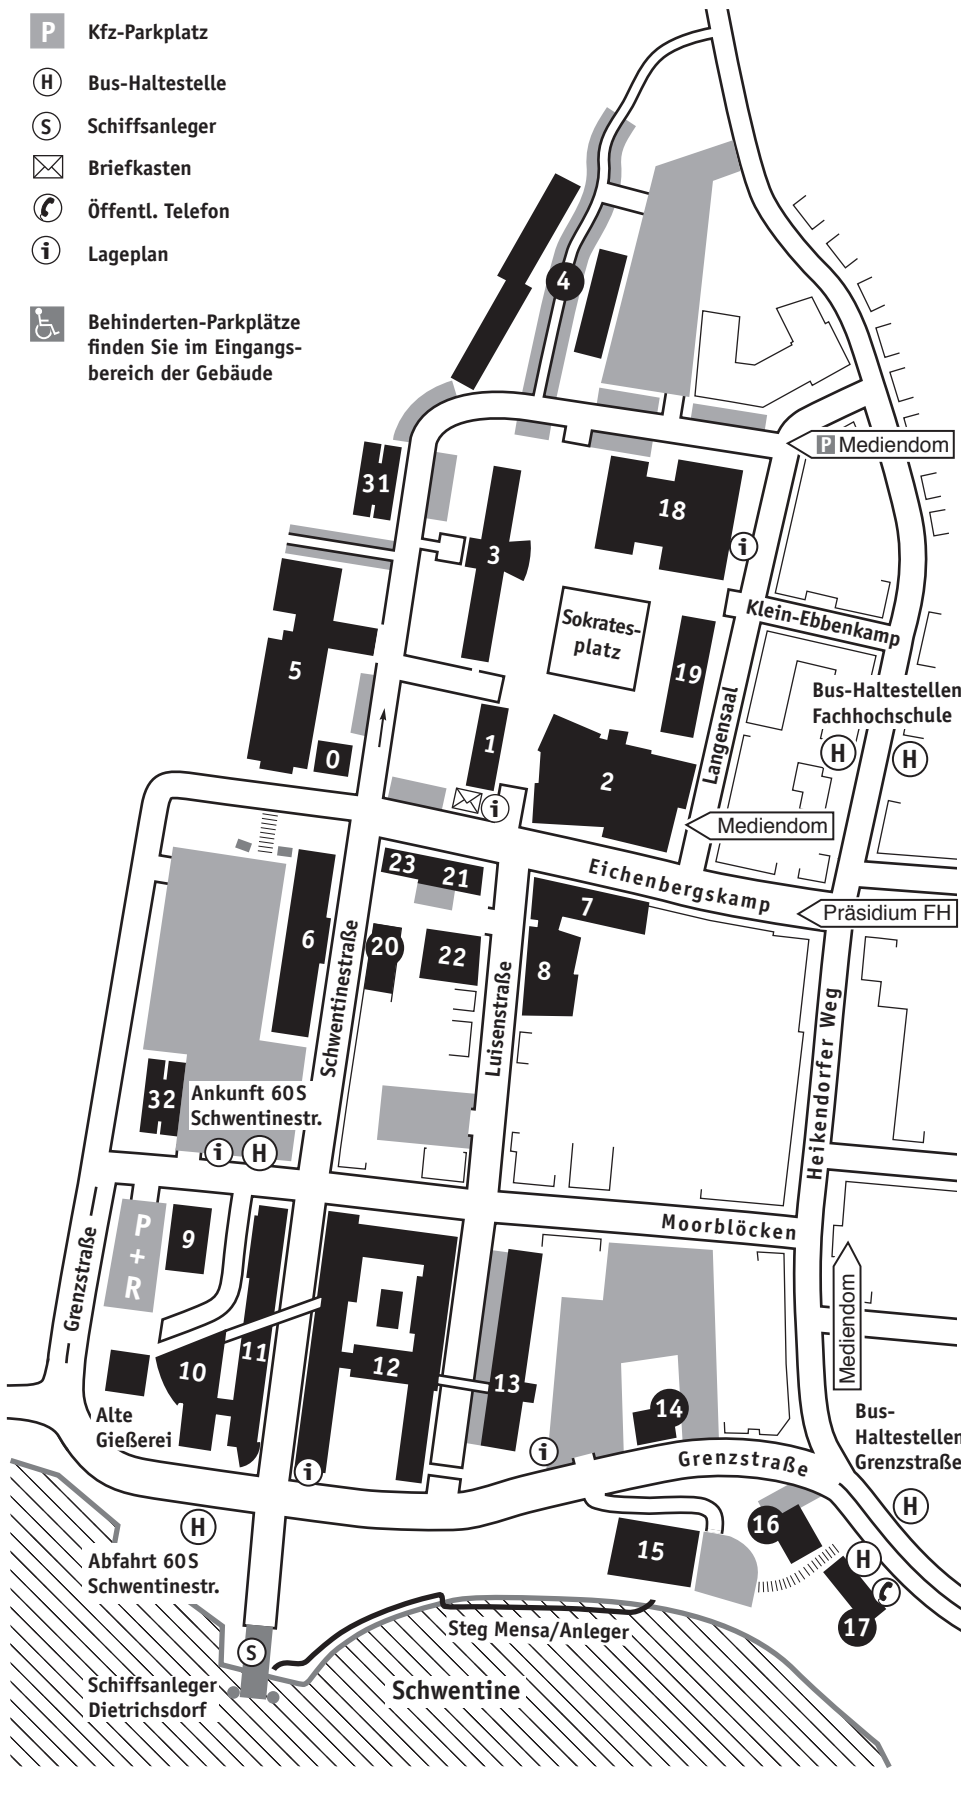

## CAMPUS KIEL-DIETRICHSDORF

- P** Kfz-Parkplatz
- H** Bus-Haltestelle
- S** Schiffsanleger
- ✉** Briefkasten
- ☎** Öffentl. Telefon
- i** Lageplan
- ♿** Behinderten-Parkplätze finden Sie im Eingangsbereich der Gebäude

- ASTA (4)
- BAföG-Beratung (18)
- Bunker-D (0)
- Cafeteria (2 u. 8)
- Campusredaktion (17)
- CIMTT, Institut (5)
- Computermuseum (21)
- EMV: Laborhalle (11)
- Forschungs- und Entwicklungszentrum Fachhochschule Kiel GmbH (20)
- Gefahrstofflager (9)
- Hochschulsport, Büro (8)
- Hochspannungstechnik, Laborhalle (11)
- Hörsaalgebäude, großes (2)
- Hörsaalgebäude, kleines (8)
- Informatik u. Elektrotechnik, Fachbereich (12 u. 13), Laborhalle (6 u. 11)
- Institut für interdisziplinäre Genderforschung und Diversity (16)
- Interdisziplinäres Zentrum (16)
- International Office (19)
- Internationales Zentrum (19)
- Kindertagesstätte (14)
- Kundenservice der Kulturinsel Dietrichsdorf (23)
- Maschinenwesen, Fachbereich (12), Laborhalle (6 u. 11)
- Medien, Fachbereich (12), Schnitträume (17)
- Mediendom (2)
- Mehrzweckgebäude (18)
- Mensa (15)
- Präsidium (1)
- Presse- und Öffentlichkeitsarbeit (1 u. 17)
- Schiffbau (12), Laborhalle (6)
- Seminargebäude (22)
- Seminarpavillons (4)
- Senatssaal (3)
- Soziale Arbeit und Gesundheit, Fachbereich (3)
- Sternwarte (3)
- Studentenwerk Schleswig-Holstein, Geschäftsstelle (18)
- Studienkolleg (19)
- Studierendensekretariat (18)
- Studierendenwohnheim (7)
- Tischlerei (10)
- Verwaltung, Zentrale (1)
- Verfügungsgebäude (31 u. 32)
- Weiterbildung, Institut (1)
- Wirtschaft, Fachbereich (3)
- Zentralbibliothek (12)
- Zentrale Studienberatung (18)
- Zentralwerkstatt (10)
- Zentrum für Kultur- und Wissenschaftskommunikation (2)
- Zentrum für Lernen und Lehrentwicklung (16)
- Zentrum für Sprachen und interkulturelle Kompetenz (19)
- Zulassungsstelle (18)