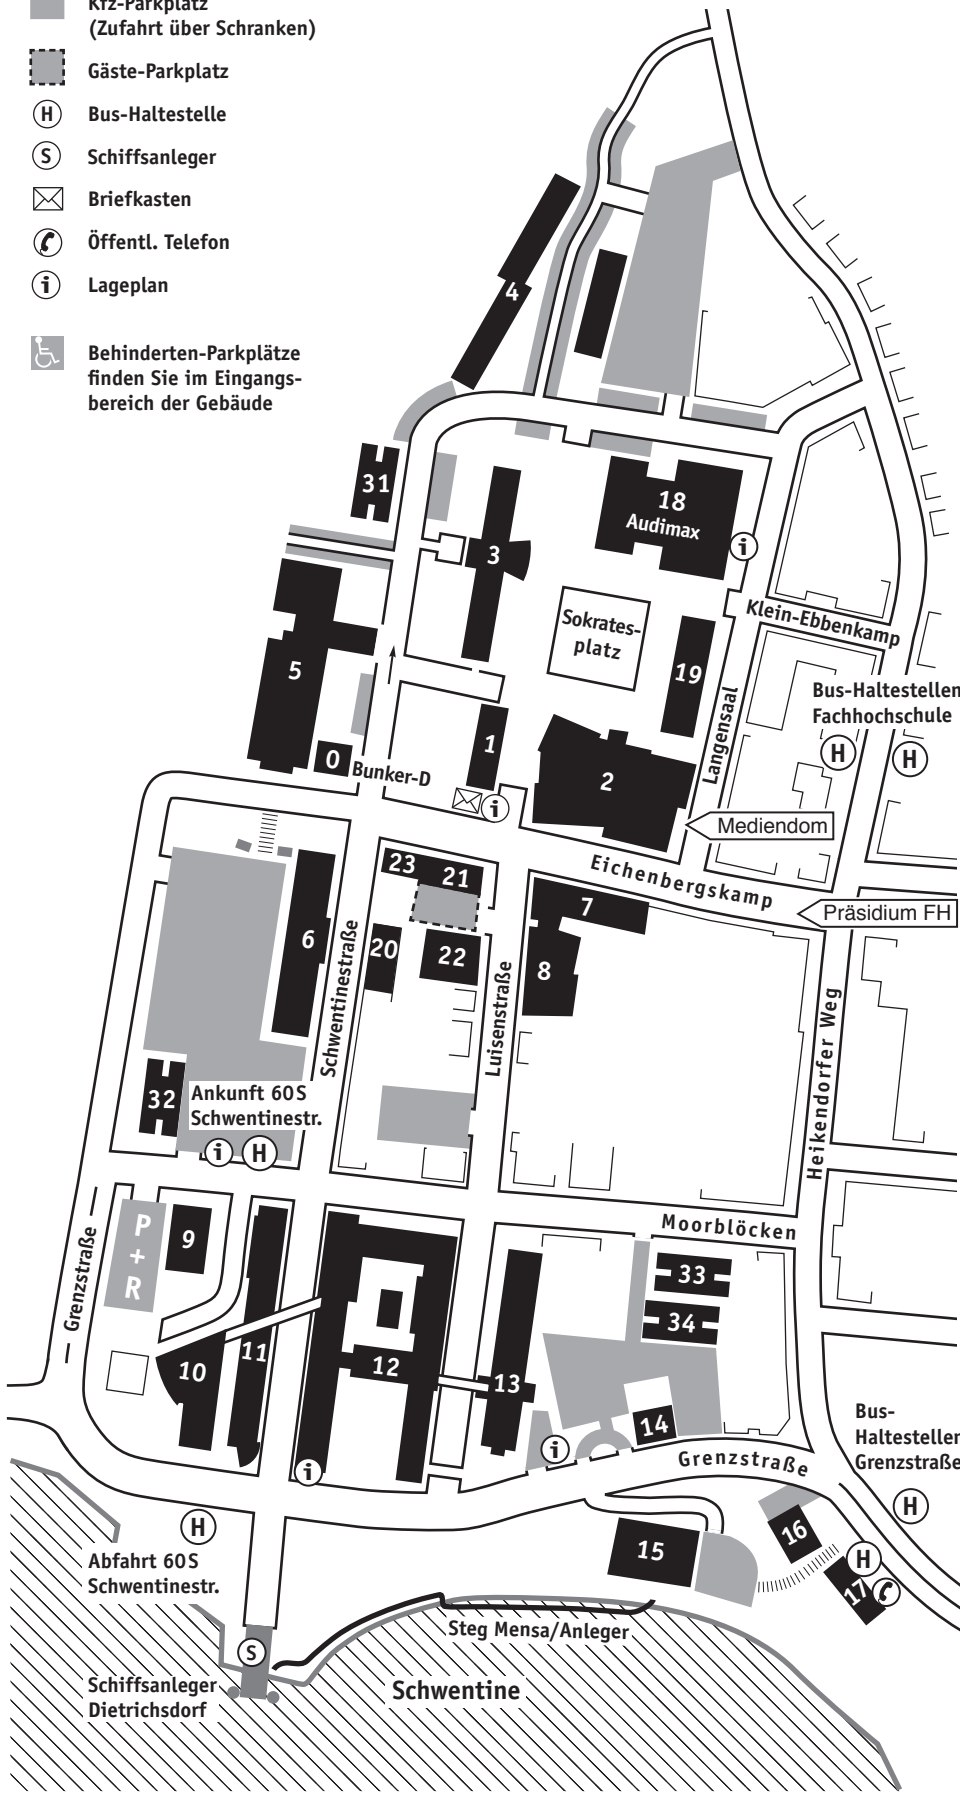

**CAMPUS KIEL-DIETRICHSDORF**

- Kfz-Parkplatz  
(Zufahrt über Schranken)
- Gäste-Parkplatz
- Bus-Haltestelle
- Schiffsanleger
- Briefkasten
- Öffentl. Telefon
- Lageplan
- Behinderten-Parkplätze  
finden Sie im Eingangsbereich der Gebäude

- American Diner (2)
- ASTa (32)
- Audimax (18)
- BAföG-Beratung (18)
- Bauingenieurwesen (33 u. 34)
- Bunker-D (0)
- Campusredaktion (17)
- CIMTT, Institut (5)
- Computermuseum (21)
- EMV: Laborhalle (11)
- Forschungs- und Entwicklungszentrum  
Fachhochschule Kiel GmbH (20)
- Gefahrstofflager (9)
- Hochschulsport, Büro (8)
- Hochspannungstechnik, Laborhalle (11)
- Hörsaalgebäude, großes (2)
- Hörsaalgebäude, kleines (8)
- Informatik u. Elektrotechnik,  
Fachbereich (12 u. 13), Laborhalle (6 u. 11)
- Institut für interdisziplinäre Genderforschung  
und Diversity (16)
- Interdisziplinäres Zentrum (16)
- International Office (19)
- Internationales Zentrum (19)
- Kindertagesstätte (14)
- Kundenservice der Kulturinsel Dietrichsdorf (23)
- Marketing und Kommunikation (17)
- Maschinenwesen,  
Fachbereich (12), Laborhalle (6 u. 11)
- Medien, Fachbereich (12), Schnitträume (17)
- Mediendom (2)
- Mehrzweckgebäude (18)
- Mensa (15)
- Präsidium (1)
- Schiffbau (12), Laborhalle (6)
- Seminargebäude (22)
- Seminarpavillons (4)
- Senatssaal (3)
- Soziale Arbeit und Gesundheit, Fachbereich (3)
- Sternwarte (3)
- Studentenwerk Schleswig-Holstein,  
Geschäftsstelle (18)
- Studienkolleg (19)
- Studierendensekretariat (18)
- Studierendenwohnheim (7)
- Tischlerei (10)
- Verwaltung, Zentrale (1)
- Verfügungsgebäude (31 u. 32)
- Weiterbildung, Institut (1)
- Wirtschaft, Fachbereich (3)
- Zentralbibliothek (12)
- Zentrale Studienberatung (18)
- Zentralwerkstatt (10)
- Zentrum für Kultur- und  
Wissenschaftskommunikation (2)
- Zentrum für Lernen und Lehrentwicklung (16)
- Zentrum für Sprachen und interkulturelle  
Kompetenz (19)
- Zulassungsstelle (18)