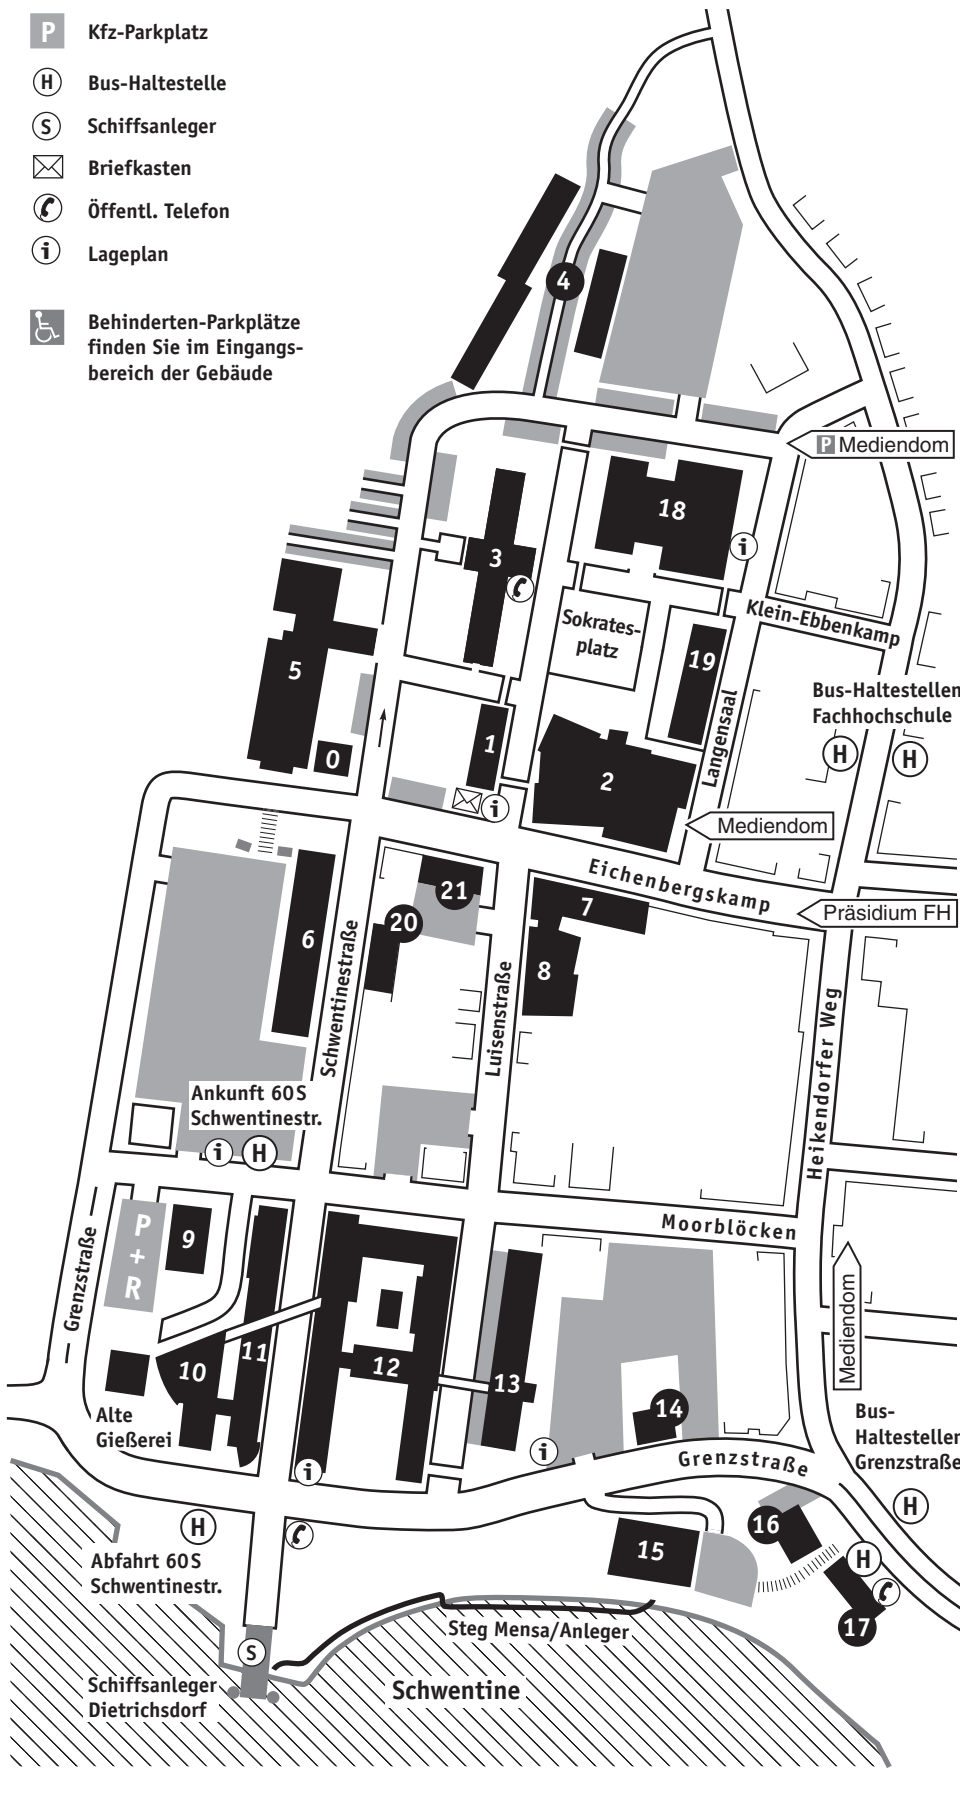

CAMPUS KIEL-DIETRICHSDORF

- P** Kfz-Parkplatz
- H** Bus-Haltestelle
- S** Schiffsanleger
- ✉** Briefkasten
- ☎** Öffentl. Telefon
- i** Lageplan
- Behinderten-Parkplätze finden Sie im Eingangsbereich der Gebäude

- ASTA (4)
- BAföG-Beratung (18)
- Bunker-D (0)
- Cafeteria (2 u. 8)
- Campusredaktion (17)
- CIMTT, Institut (5)
- Computermuseum (21)
- EMV: Laborhalle (11)
- Forschungs- und Entwicklungszentrum Fachhochschule Kiel GmbH (20)
- Gefahrstofflager (9)
- Hochschulsport, Büro (8)
- Hochspannungstechnik, Laborhalle (11)
- Hörsaalgebäude, großes (2)
- Hörsaalgebäude, kleines (8)
- Informatik u. Elektrotechnik, Fachbereich (12 u. 13), Laborhalle (6 u. 11)
- Institut für interdisziplinäre Genderforschung und Diversity (16)
- Interdisziplinäres Zentrum (16)
- International Office (19)
- Internationales Zentrum (19)
- Kindertagesstätte (14)
- Maschinenwesen, Fachbereich (12), Laborhalle (6 u. 11)
- Medien, Fachbereich (12), Schnitträume (17)
- Mediendom (2)
- Mehrzweckgebäude (18)
- Mensa (15)
- Präsidium (1)
- Presse- und Öffentlichkeitsarbeit (17)
- Schiffbau (12), Laborhalle (6)
- Seminarpavillons (4)
- Senatssaal (3)
- Soziale Arbeit und Gesundheit, Fachbereich (3)
- Sternwarte (3)
- Studentenwerk Schleswig-Holstein, Geschäftsstelle (18)
- Studienkolleg (19)
- Studierendensekretariat (18)
- Studierendenwohnheim (7)
- Tischlerei (10)
- Verwaltung, Zentrale (1)
- Weiterbildung, Institut (16)
- Wirtschaft, Fachbereich (3)
- Zentralbibliothek (12)
- Zentrale Studienberatung (18)
- Zentralwerkstatt (10)
- Zentrum für Kultur- und Wissenschaftskommunikation (2)
- Zentrum für Sprachen und interkulturelle Kompetenz (19)
- Zulassungsstelle (18)